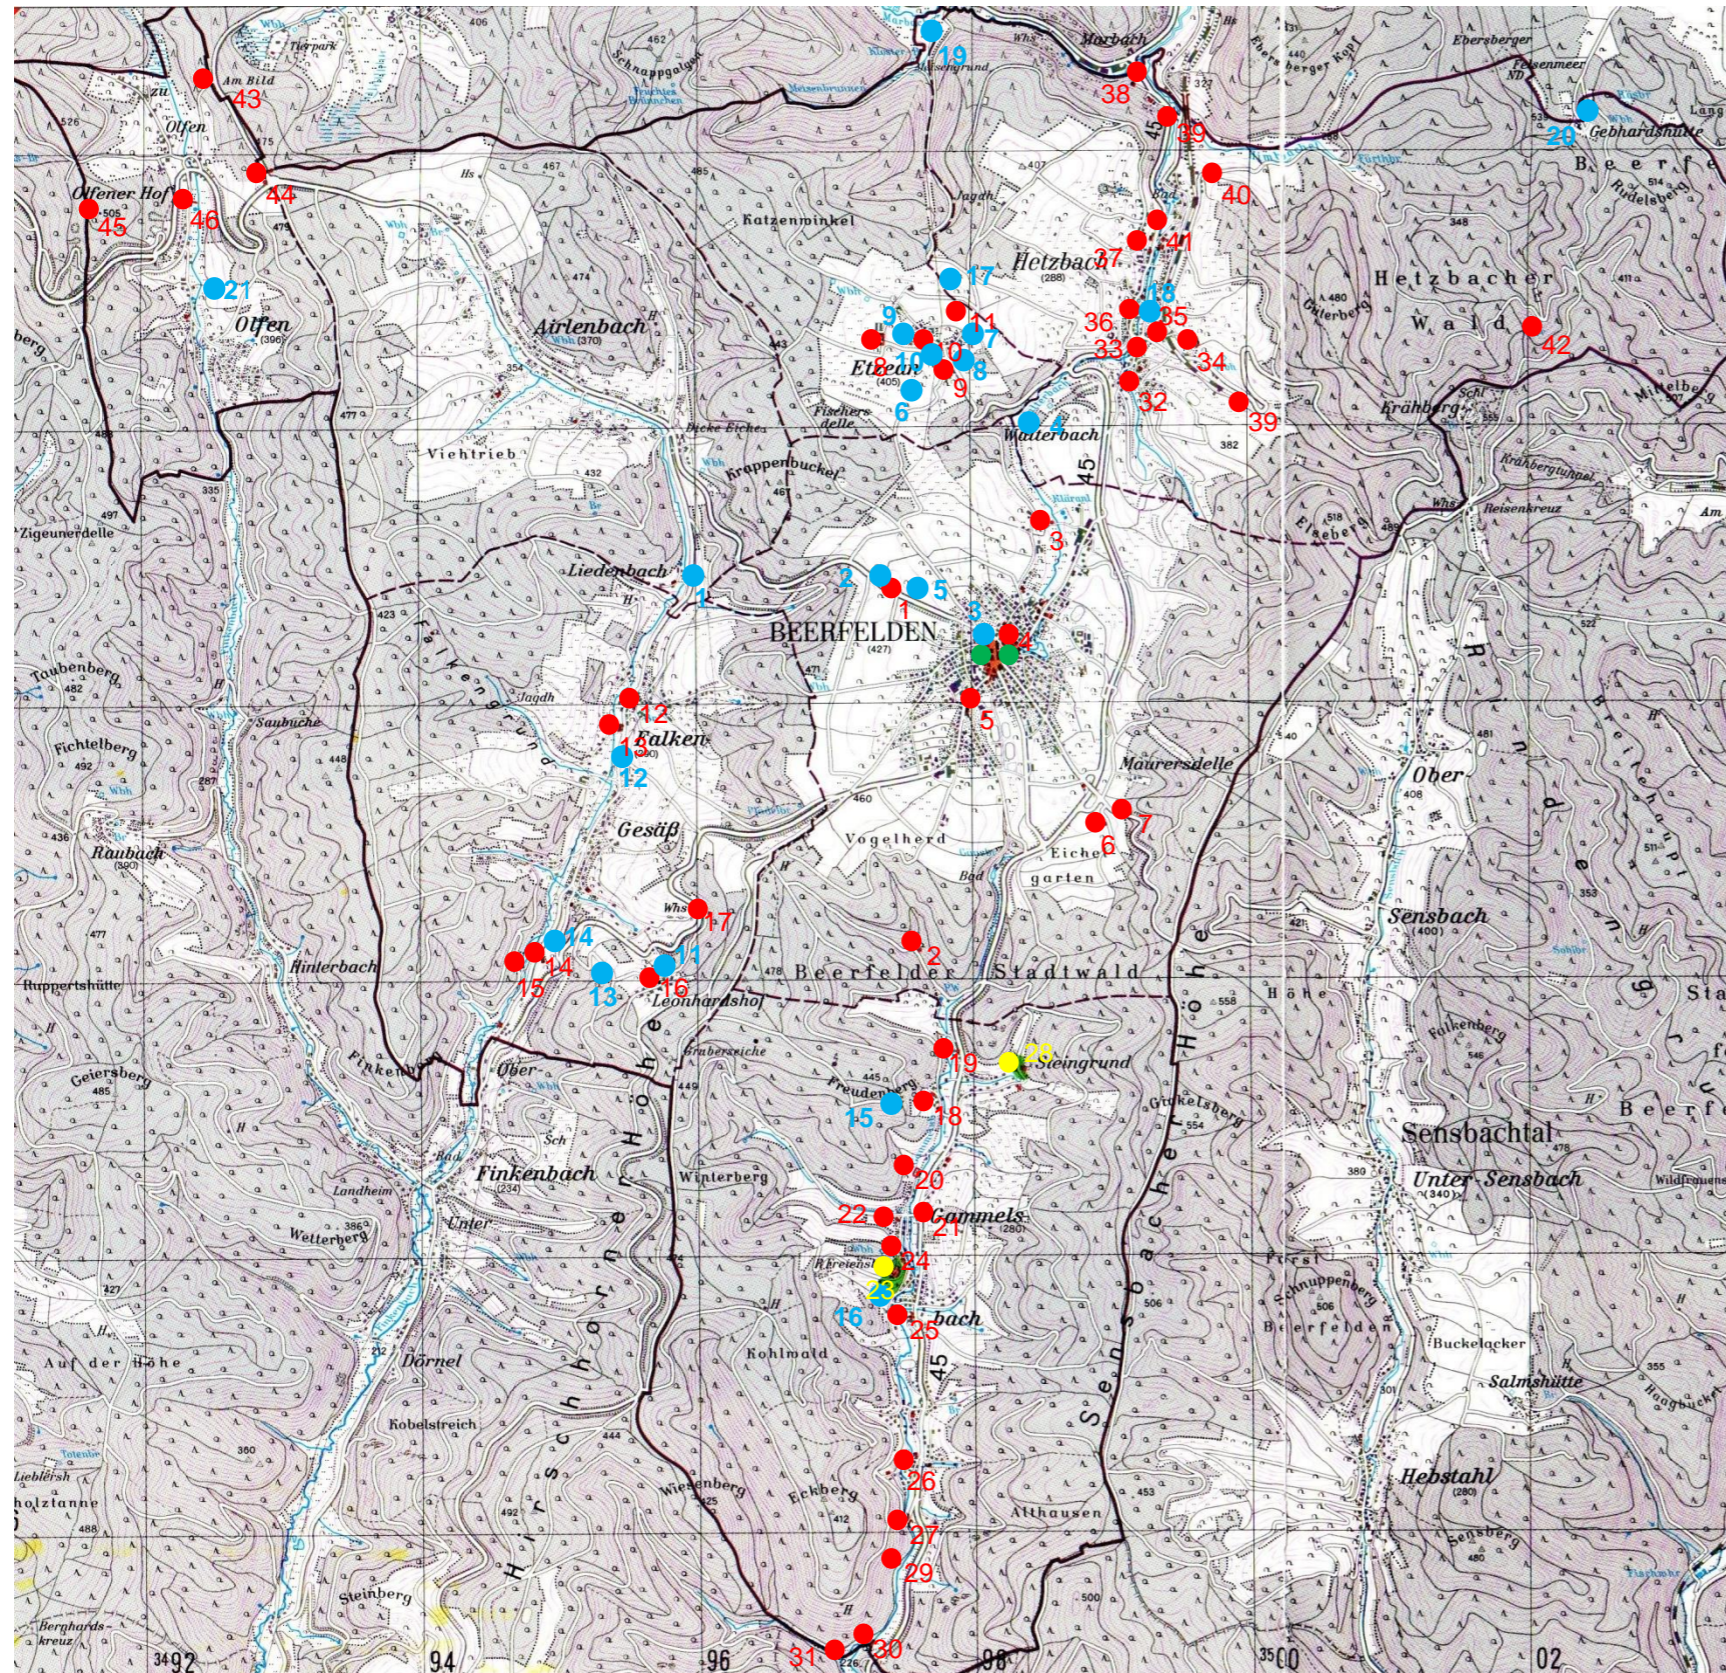

# Teillandschaftsplan der Stadt Oberzent für die Stadtteile Beerfelden, Hetzbach, Etzean, Airlenbach, Falken-Gesäß, Gammelsbach und Olfen

## Karte 6 Kultur- und Bodendenkmäler

- Einzelkulturdenkmal
- Gesamtanlagen Stadtkern und Mümlingquelle
- Sachgesamtheit
- Bodendenkmal

Kartengrundlage: Denkmaltopographie Bundesrepublik Deutschland, Kulturdenkmäler in Hessen, Odenwaldkreis, 1998; Landesamt für Denkmalpflege Hessen, hessenARCHÄOLOGIE, 11.01.2023